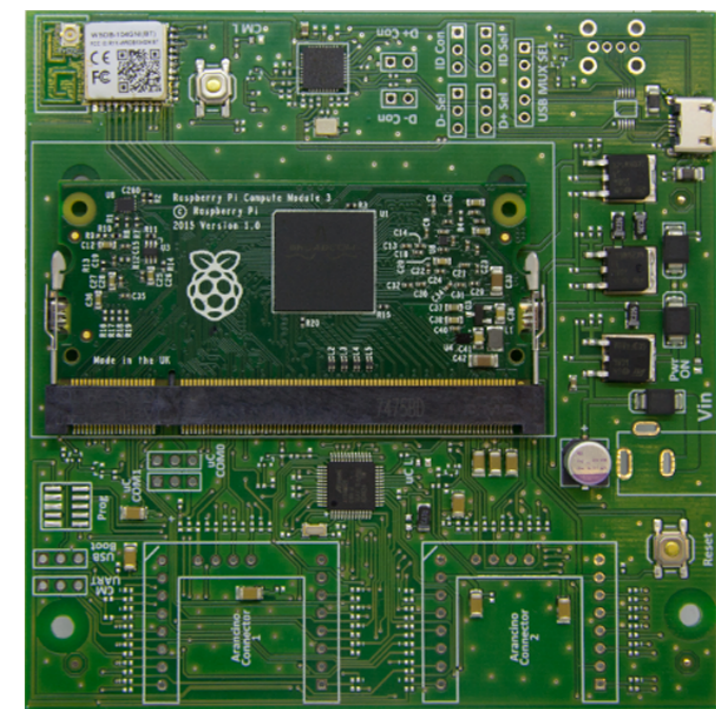

Arancino

- Embedded system for Mobile Edge Computing

- Real time + Embedded Linux
- Raspberry Pi 3 Compute Module, Broadcom BCM2837 1.2 GHz, 1 GB RAM LPDDR2, 4 GB eMMC
- Atmel SAM D21, ARM Cortex-M0+, 256KB Flash, 32KB SRAM, 48 MHz
- Wi-Fi + Bluetooth